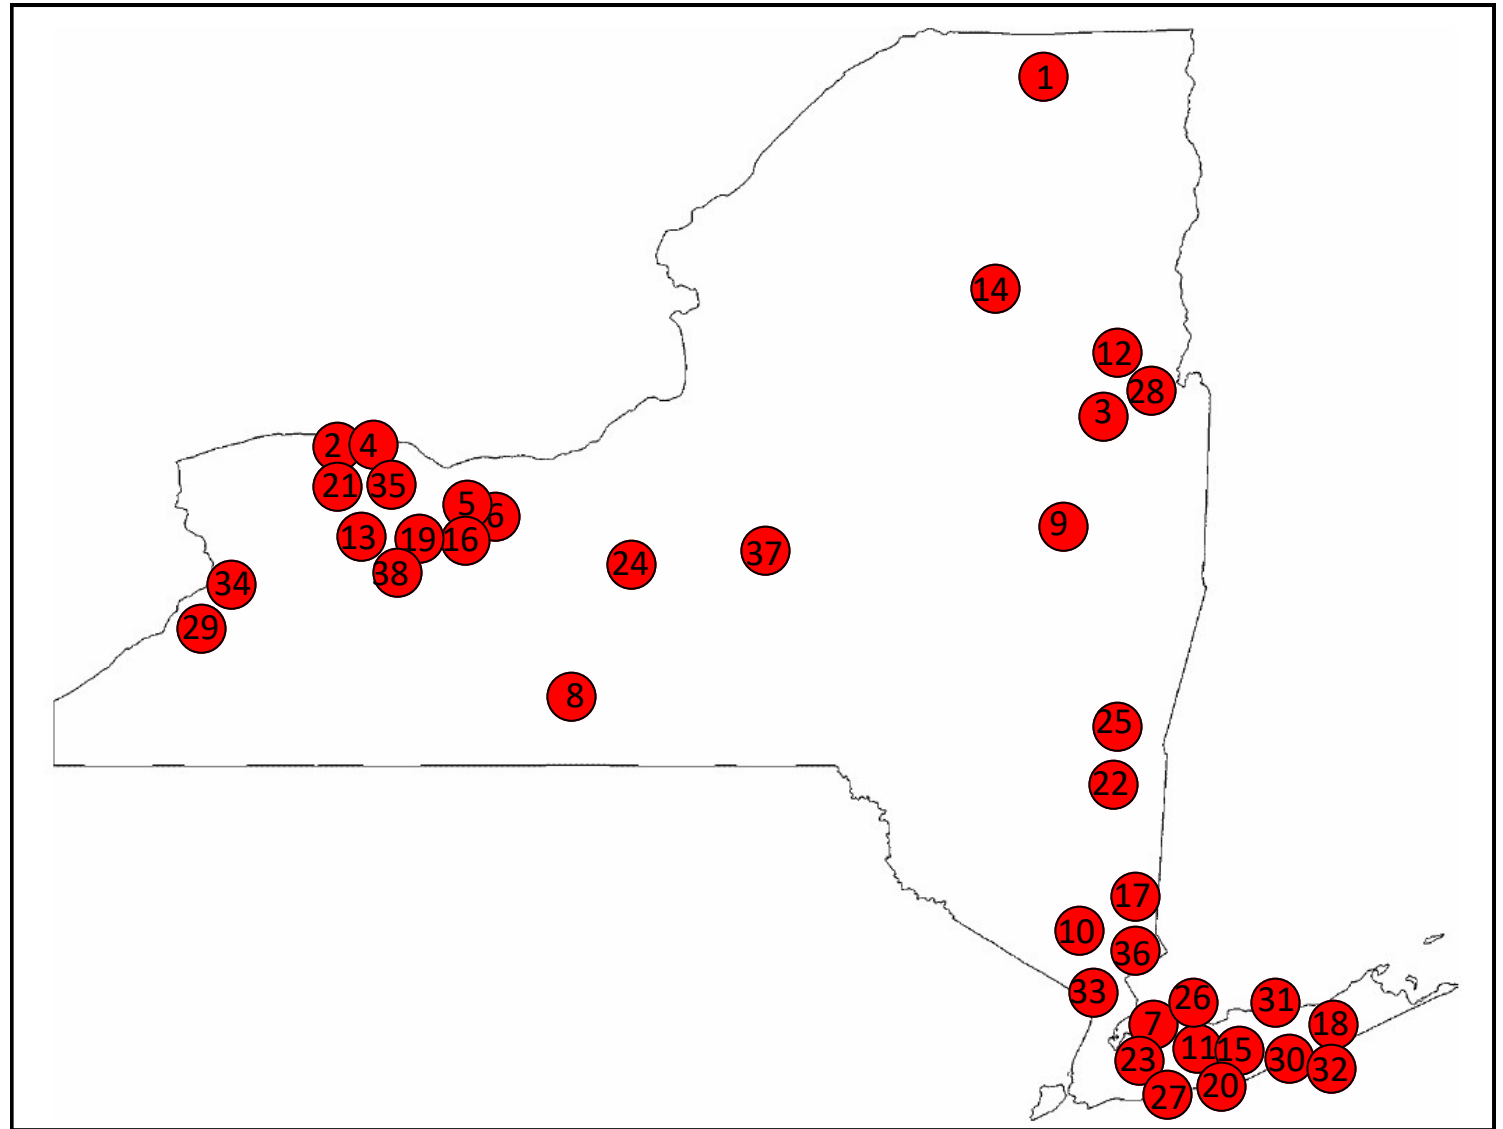

Locations of the Essential Elements: Schools to Watch

1. [A.A. Kingston MS](#)
2. [Ada Cosgrove MS](#)
3. [Ballston Spa MS](#)
4. [Barker Road MS](#)
5. [Bay Trail MS](#)
6. [Calkins Road MS](#)
7. [Carrie Palmer Webber MS](#)
8. [Corning-Painted Post MS](#)
9. [Farnsworth MS](#)
10. [Fieldstone MS](#)
11. [Garden City MS](#)
12. [Glens Falls MS](#)
13. [Honeoye Falls-Lima MS](#)
14. [Indian Lake Central School](#)
15. [Jericho MS](#)
16. [Johanna Perrin MS](#)
17. [Lakeland Copper Beech MS](#)
18. [Longwood JHS](#)
19. [Martha Brown MS](#)
20. [Memorial JHS](#)
21. [Merton Williams MS](#)
22. [Millbrook MS](#)
23. [Mineola MS](#)
24. [Moravia MS](#)
25. [North Salem JHS](#)
26. [North Shore MS](#)
27. [Oceanside MS](#)
28. [Oliver Winch MS](#)
29. [Pioneer MS](#)
30. [Plainedge MS](#)
31. [Rocky Point MS](#)
32. [Sayville MS](#)

- | | |
|---|---|
| 33. South Orangetown MS | 36. Van Wyck JHS |
| 34. Starpoint MS | 37. Vernon-Verona-Sherrill MS |
| 35. Twelve Corners MS | 38. Victor JHS |